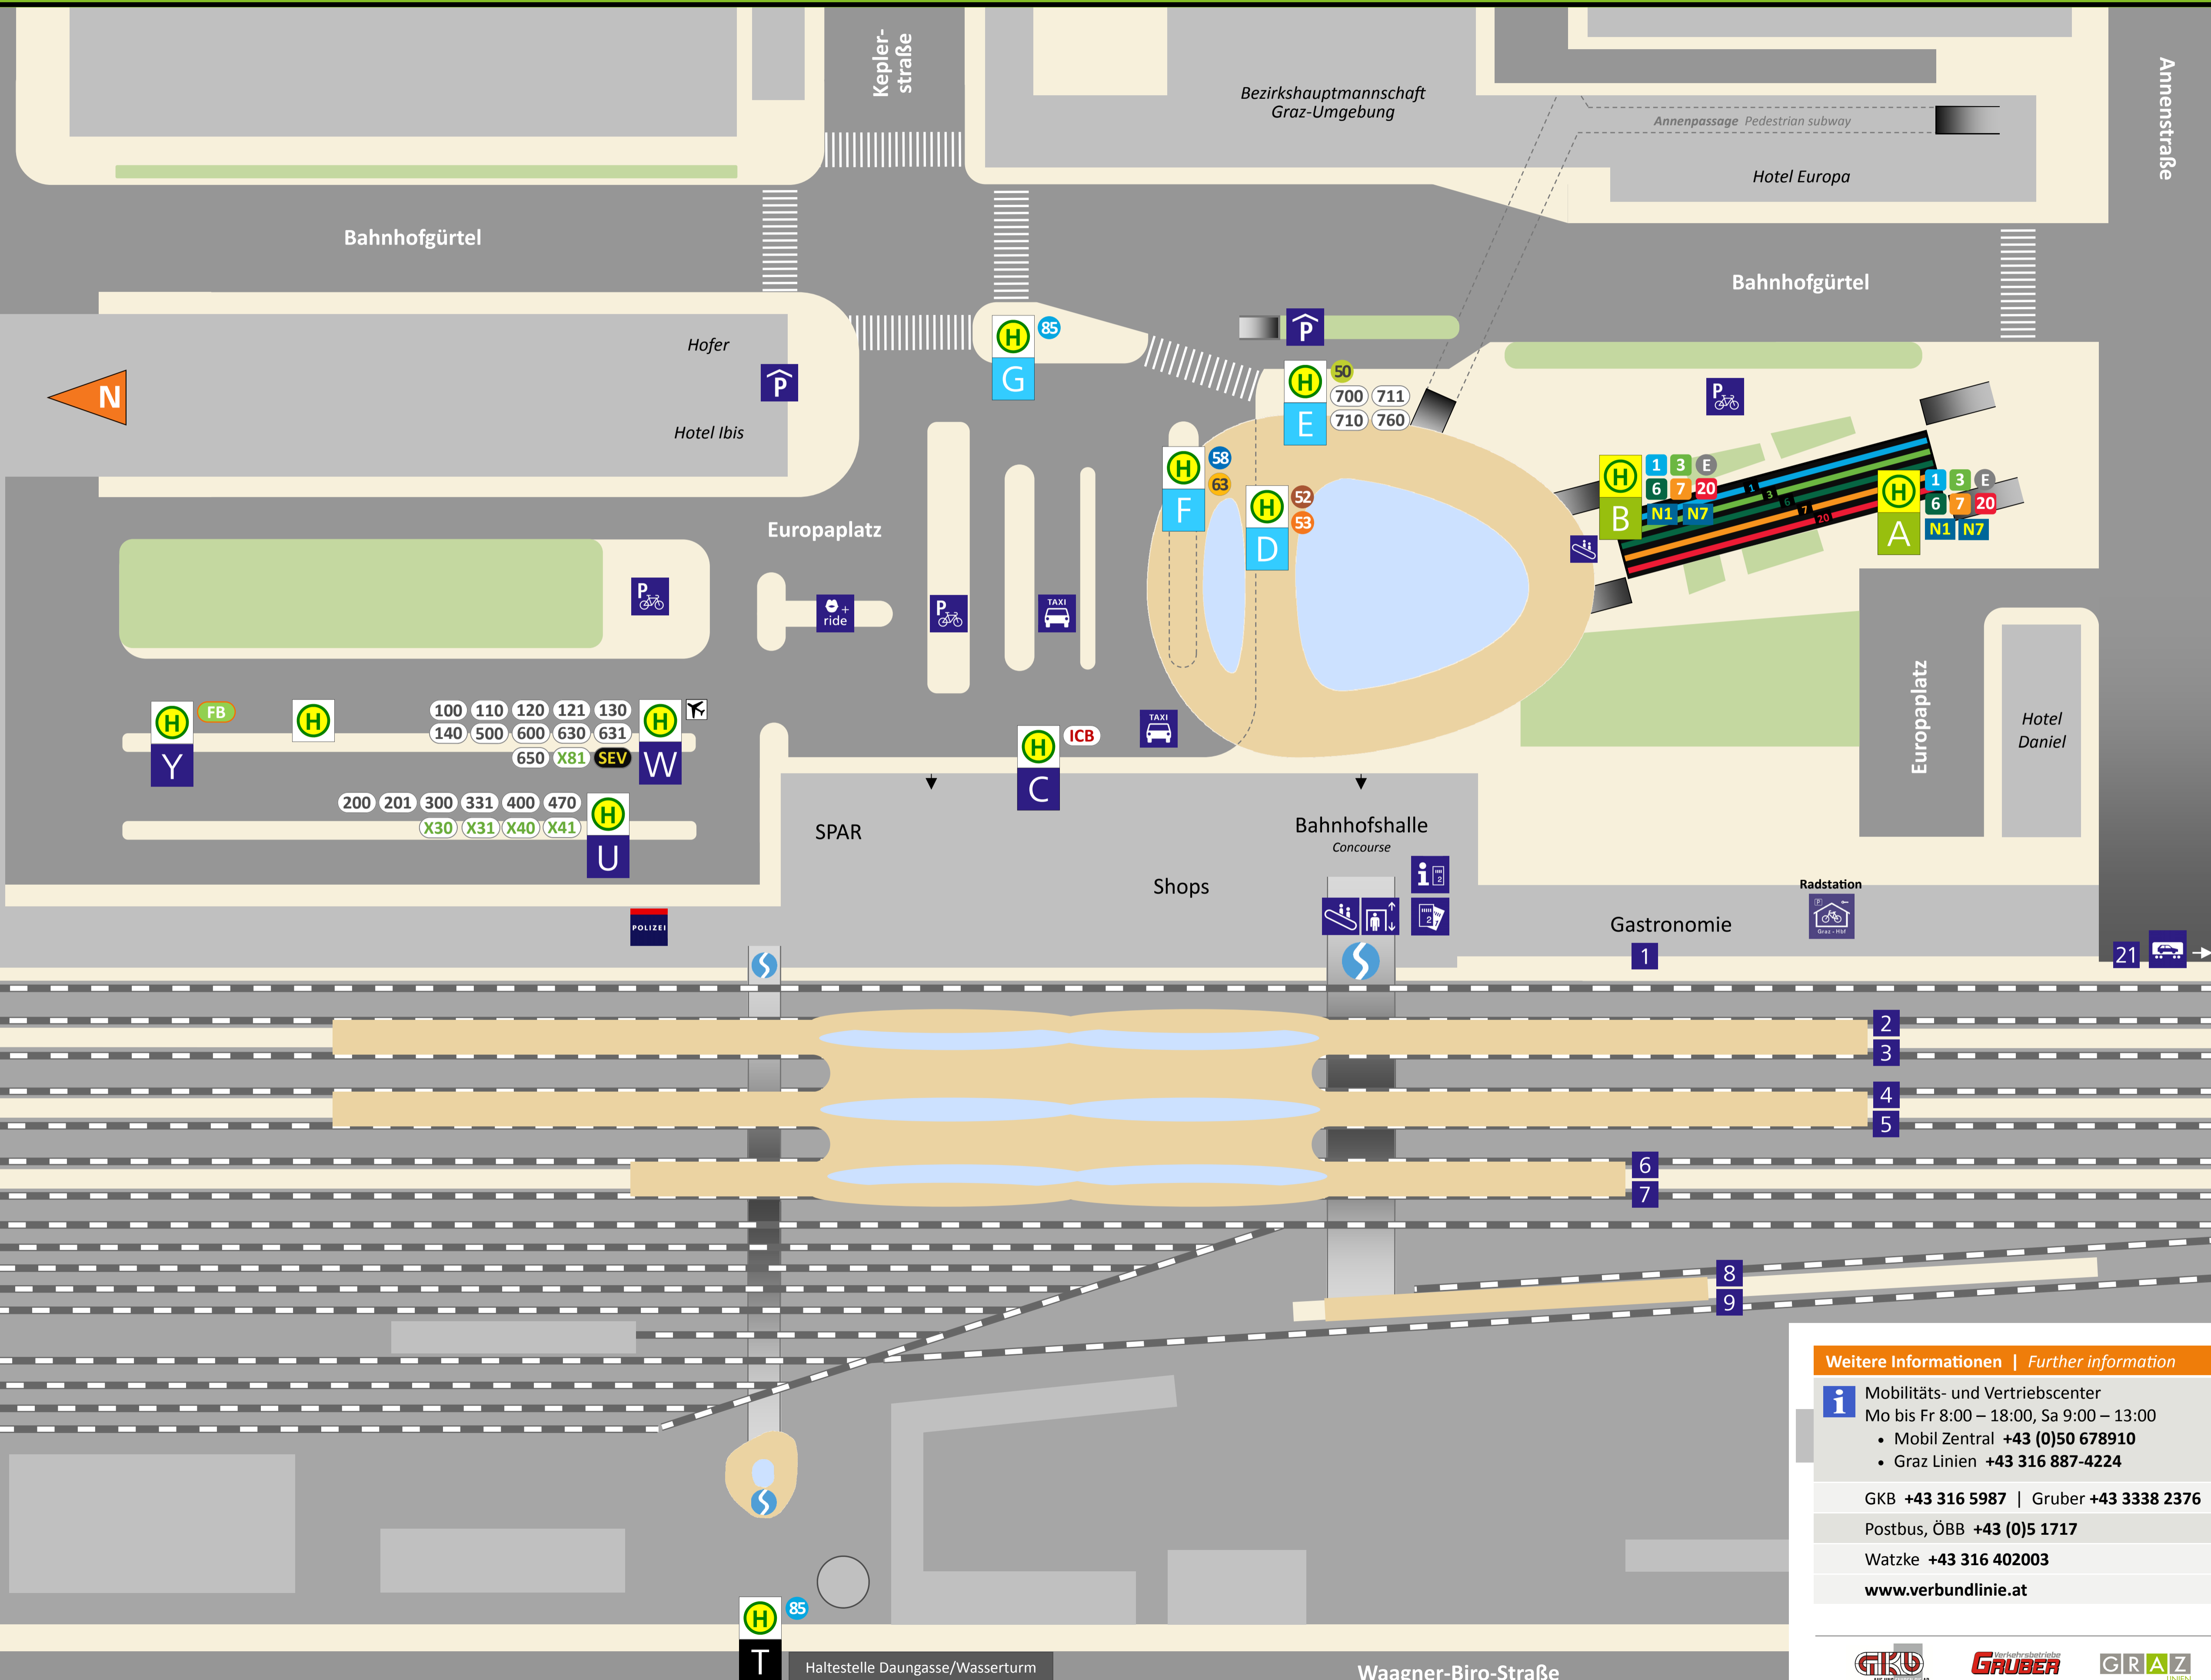

Haltestellenplan | Map

Graz Hauptbahnhof

Abfahrt (Linie, Ziel, Steig) | Departure (Route, destination, position)

1	Jakominiplatz (Zentrum), Mariatrost	A
3	Jakominiplatz (Zentrum), Krenngasse	A
6	Jakominiplatz (Zentrum), St. Peter	A
7	Jakominiplatz (Zentrum), LKH Med Uni	A
20	Jakominiplatz (Zentrum)	A
1	Eggenberg/UKH	B
3-6-20	Laudongasse	B
7	Wetzelsdorf	B
N1	Jakominiplatz, Mariatrost, Fölling P+R	A
N7	Jakominiplatz, St. Leonhard, Ragnitz, Stifting	A
N1	Eggenberg, Gösting	B
N7	Wetzelsdorf, Karl-Etzel-Weg	B
50	Zentralfriedhof	E
52	Shopping-Nord, Andritz, Ziegelstraße	D
53	Andritz, Stattegg Fuß der Leber	D
58	Universität, Mariagrün, St. Leonhard, Ragnitz	F
63	Universität, Schulzentrum St. Peter	F
85	UKH, Gösting	G
100	Gratkorn, Bruck an der Mur	W
110	Gratkorn, Gratwein, Rein, Enzenbach	W
120	Judendorf, Gratwein, St. Oswald, Stiwill	W
121	Judendorf, St. Oswald	W
130	Judendorf, Gratwein, St. Pankrazen	W
140	Gratkorn, Semriach	W
200	201 Weiz	U
300	X30 X31 Hartberg	U
331	Bad Waltersdorf	U
400	Bad Gleichenberg, Bairisch Kölldorf	U
470	X40 X41 Fürstenfeld	U
500	St. Stefan im Rosental	W
600	Spielfeld, Bad Radkersburg	W
630	631 Flughafen Graz	W
650	Gleinstätten	W
700	Köflach	E
710	Stallhofen, Köflach	E
711	Attendorf, Hitzendorf	E
760	Deutschlandsberg	E
X81	Trofaia (via Gleinalmtunnel/A9)	W
ICB	IC-Bus Wolfsberg, Klagenfurt	C
SEV	Schienenersatzverkehr	W
FB	Flixbus, weitere Fernbusse	Y
1	Bruck an der Mur	1-9-21
3	Fehring, Szentgotthárd	1-9-21
5	Spielfeld-Sträß	1-9-21
6	61 Wies-Eibiswald	1-9-21
7	Köflach	1-9-21
EC/IC/RJ	Wien, Salzburg, Linz	T
85	UKH, Gösting	T

Zeichenerklärung | Legend

- 7-85 Straßenbahn, Stadtbuss, Tram, Urban bus
- N1-E Nachtbus, Ersatzverkehr | Nightline, Replacement service
- 760-X81 Regionalbus, Expressbus | Regional bus, Express bus
- E-T-7 Steig, Bahnsteig | Position, platform
- 1-SEV S-Bahn, Ersatzverkehr | Interurban train, Replacement service