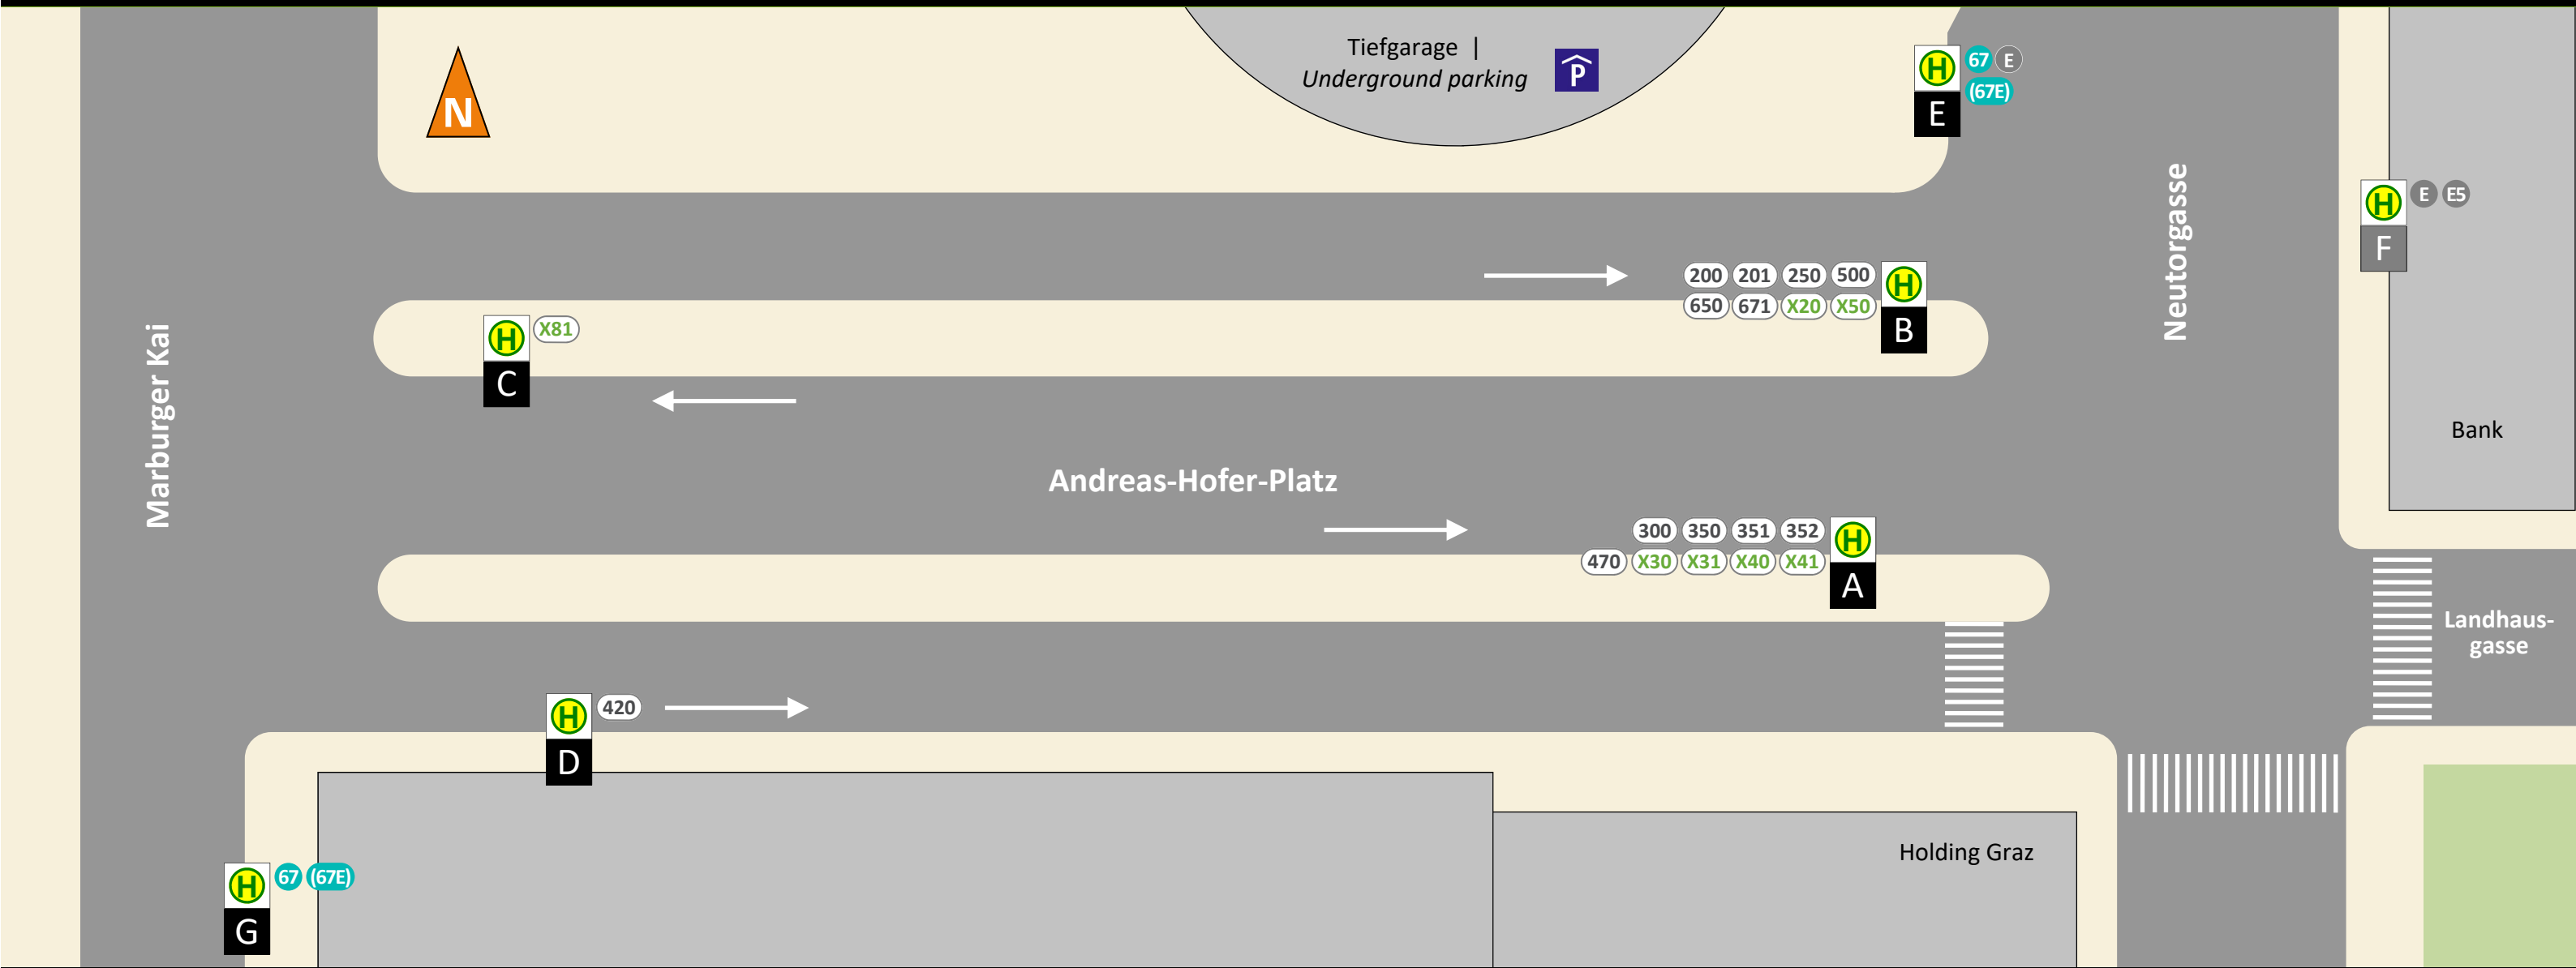

Haltestellenplan | Map

Andreas-Hofer-Platz/Joanneumsviertel

Abfahrt (Ziel, Linie, Steig) | Departure (Destination, route, position)

67 (67E) Zanklstraße	G
67 Zentralfriedhof	E
(67E) Jakominiplatz	E
Birkfeld	200 201 B
Umsteigen in Weiz auf Linie 230	
Eggersdorf (via Edelsbach)	351 A
Eggersdorf (via Präbach)	352 A
Eggersdorf (via Faßberg)	200 201 A
Umsteigen in Faßberg auf Linie 240	
Fürstenfeld	470 X40 X41 A

Garrach	200 201 B
Umsteigen in Kumbergbrücke auf Linie 260	
Gleinstätten	650 B
Gleisdorf (via Laßnitzhöhe)	420 D
Gleisdorf (via Ries)	300 350 351 A
	400 470 X30 X40
Güssing	470 A
Hartberg	300 X30 X31 A
Hausmannstätten	500 X50 B
Heiligenkreuz am Waasen	500 B
Ilz	470 X40 X41 A

Kirchbach	500 X50 B
Kumberg	201 B
Laßnitzhöhe	420 D
Oberwart	300 X30 X31 A
Umsteigen in Hartberg auf Buslinie 310	
Pinggau	300 X30 X31 A
Umsteigen in Hartberg auf Buslinie 301	
Pöllau	300 X30 X31 A
Umst. Schildbach (342) oder Kaindorf (343)	
Ratten	200 201 B
Umsteigen in Weiz auf Buslinie 230	
Rettenegg	200 201 X20 B
Umsteigen in Weiz auf Buslinie 230	

St. Radegund	250 B
St. Stefan im Rosental	500 X50 B
Schwarzlsee IBC	650 671 B
Trofaiach (via A9)	X81 C
Weiz	200 201 X20 B
Wettmannstätten	650 B
Zwaring	650 B

Zeichenerklärung | Legend

- 200 X40 RegioBus, Expressbus | Regionalbus, express bus
- 67 E Stadtbuss, Ersatzverkehr | Urban bus, tram replacement
- (67E) nur im Abend-/Sonntagsverkehr | only evenings/sundays
- C Steig | position
- ! Bruck/Mur: Linie 100 ab Hauptbahnhof (Tram 1, 4, 6, 7)
- ! Semriach: Linie 140 ab Hauptbahnhof (Tram 1, 4, 6, 7)
- ! Rinnegg: Linie 240 ab Andritz (Tram 3, 5); Umsteigen auf 241